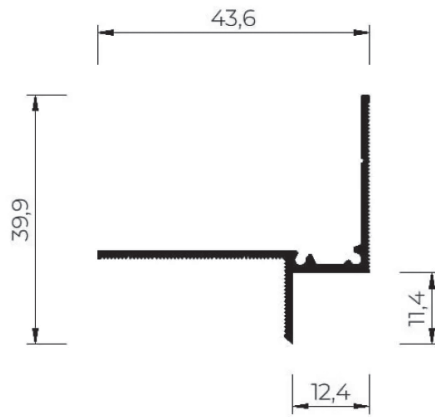

TL G40

Особливий вид світлової лінії шириною 40 мм, втопленої на висоту 11 мм.

Профіль може бути змонтовано на стелю або стіну, створюючи перехід зі стіни на стелю.

Внутрішні стінки профілю, які знаходяться нижче розсіювача (11 мм), мають білий чи чорний колір, що вдало поєднується з іншими інтер'єрними рішеннями.

DS G12

Актуальне профільне рішення для створення тіньового шва у будь-якому місці площини (окрім периметра) шириною 12 мм та висотою 11 мм.

Профіль може бути змонтовано на стелю або стіну, створюючи перехід зі стіни на стелю.

DS G12 В ІНТЕР'ЄРІ

ДАНЕ РІШЕННЯ З'ЯВИЛОСЬ ВІД РОЗУМІННЯ СПРИЙНЯТТЯ СУЧАСНИМ СПОЖИВАЧЕМ ПЕВНИХ ЕСТЕТИЧНИХ ДЕТАЛЕЙ В ІНТЕР'ЄРІ

Характеристики:

Колір: білий/чорний
Матеріал: алюміній
Довжина: 3 м

Стикування:

дріт 1,8 мм у 2 з'єднувальні дротові пази

СКАНУЙ!

UD G12

Це нове тіньове рішення, яке розроблене для створення тіньового шва шириною 12 мм та висотою 11 мм.

Тіньова ніша чорного кольору сьогодні в тренді інтер'єру та стикуються з іншими контрастними інтер'єрними рішеннями (карнизи, світлові лінії, трекові системи).