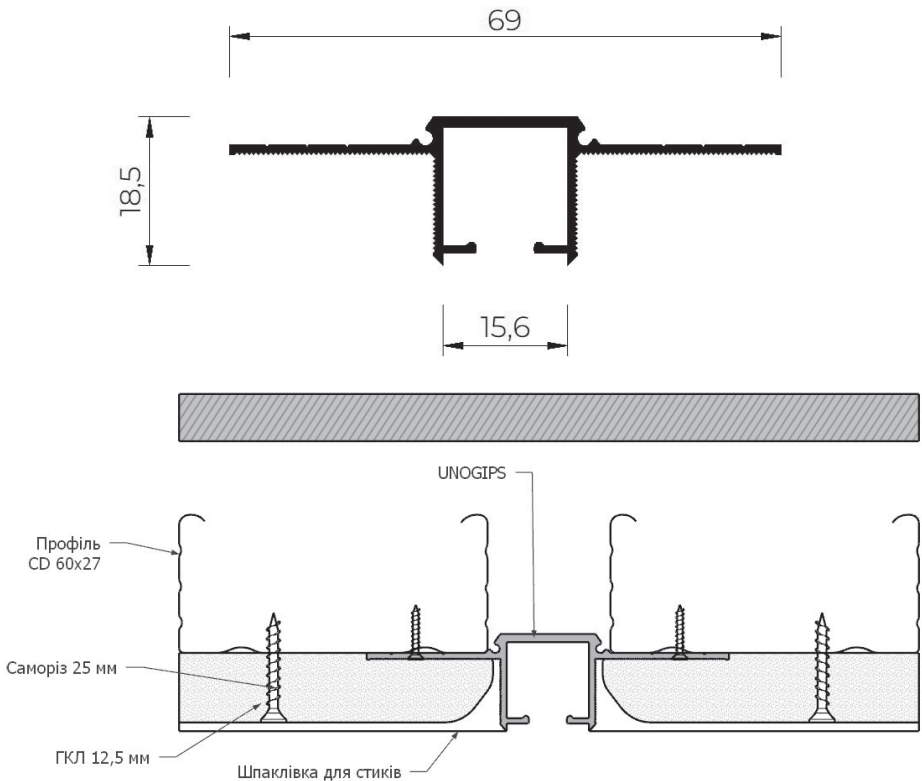

UNOGIPS

Ідеальне однорядне карнизне рішення, яке монтується в один рівень з гіпсокартонною стелею.

Профіль використовується при певних інтер'єрних рішеннях за необхідності встановлення тільки штори або тільки тюлі.

Для створення дворядного карниза є можливість монтування двох профілів UNOGIPS на необхідній відстані між ними.

Візуально таке карнизне рішення представляє собою акуратну тоненьку смужку чорного або білого кольору, доповнюючи інтер'єр сучасним мінімалістичним стилем.