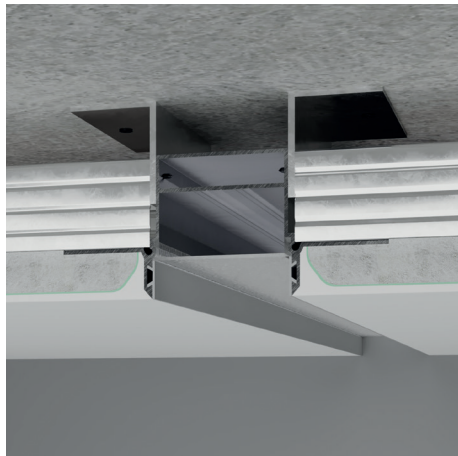

TL G40 В ІНТЕР'ЄРІ

ЗА ДОПОМОГОЮ СВІТЛА ТА ЗАВДЯКИ ЙОГО БАГАТОГРАННОСТІ
Є МОЖЛИВІСТЬ ДОСЯГТИ БАЖАНОГО РЕЗУЛЬТАТУ.

Світлове рішення в інтер'єрі приміщення у наш час набуло великого значення. Сучасні люди бажають не тільки тепла, затишку й комфортних умов проживання, але й хочуть бачити своє житло модерновим, стильним та естетичним.