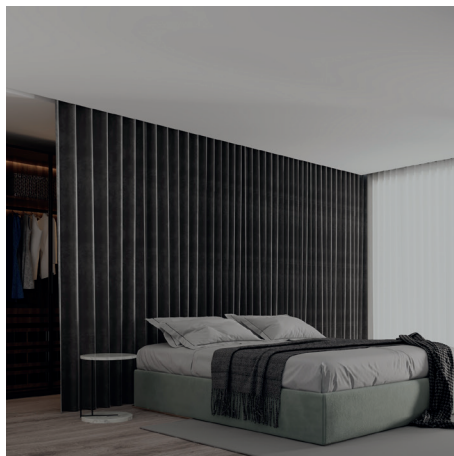

SK SINGLE G75 В ІНТЕР'ЄРІ

СУЧАСНЕ РІШЕННЯ ДЛЯ САМИХ ВИБАГЛИВИХ,
ЯКЕ ВІДПОВІДАЄ УСІМ ВИМОГАМ ТЕКСТИЛЬНИХ ДЕКОРАТОРІВ УКРАЇНИ

Характеристики:

Колір: білий
Матеріал: алюміній
Довжина: 3,2 м

Комплектація:

- 13 бігунків Runner Big/м.п.
- 2 стопори

Стикування:

дріт 1,8 мм у 4 з'єднувальні дротові пази

СКАНУЙ!