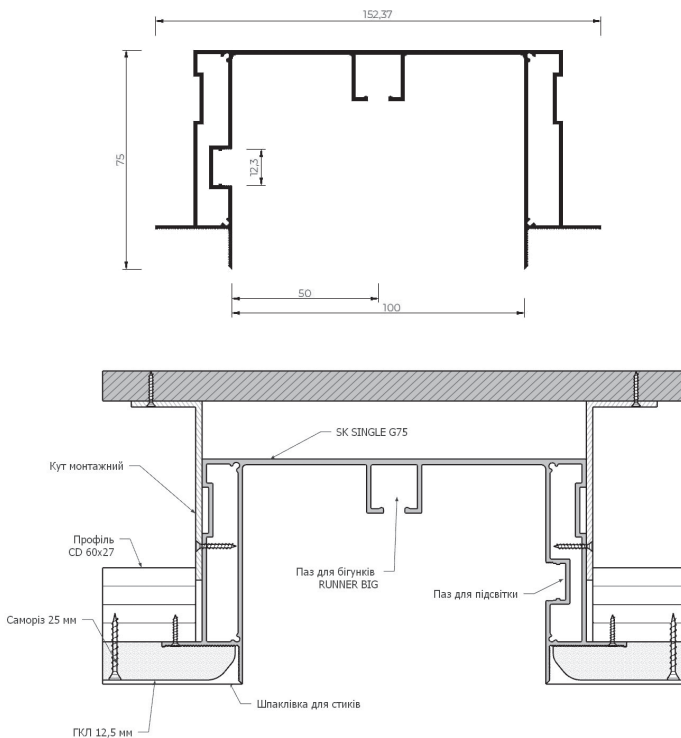

SK SINGLE G75

П-подібне преміальне однорядне рішення для штор висотою 75 мм. Дане рішення полегшує монтажні роботи майстра по гіпсокартону та маляра.

SK SINGLE G75 можна монтувати від стіни до стіни, з обривами та кутами.

Завдяки висоті ніші 75 мм є можливість сховати бігунки штори або тюлі.

Є можливість монтування LED-стрічки на бокову стінку профілю та її закриття світлорозсіювальним полікарбонатним екраном LED 12.