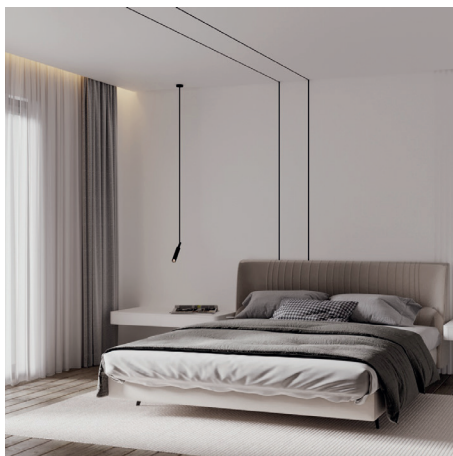

DS G12 В ІНТЕР'ЄРІ

ДАНЕ РІШЕННЯ З'ЯВИЛОСЬ ВІД РОЗУМІННЯ СПРИЙНЯТТЯ СУЧАСНИМ СПОЖИВАЧЕМ ПЕВНИХ ЕСТЕТИЧНИХ ДЕТАЛЕЙ В ІНТЕР'ЄРІ

Характеристики:

Колір: білий/чорний
Матеріал: алюміній
Довжина: 3 м

Стикування:

дріт 1,8 мм у 2 з'єднувальні дротові пази

СКАНУЙ!