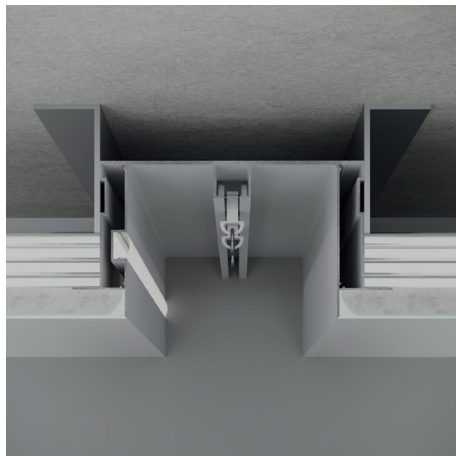

SK SINGLE G75 В ІНТЕР'ЄРІ

СУЧАСНЕ РІШЕННЯ ДЛЯ САМИХ ВИБАГЛИВИХ,
ЯКЕ ВІДПОВІДАЄ УСІМ ВИМОГАМ ТЕКСТИЛЬНИХ ДЕКОРАТОРІВ УКРАЇНИ

Характеристики:

Колір: білий
Матеріал: алюміній
Довжина: 3,2 м

Комплектація:

- 13 бігунків Runner Big/м.п.
- 2 стопори

Стикування:

дріт 1,8 мм у 4 з'єднувальні дротові пази

СКАНУЙ!