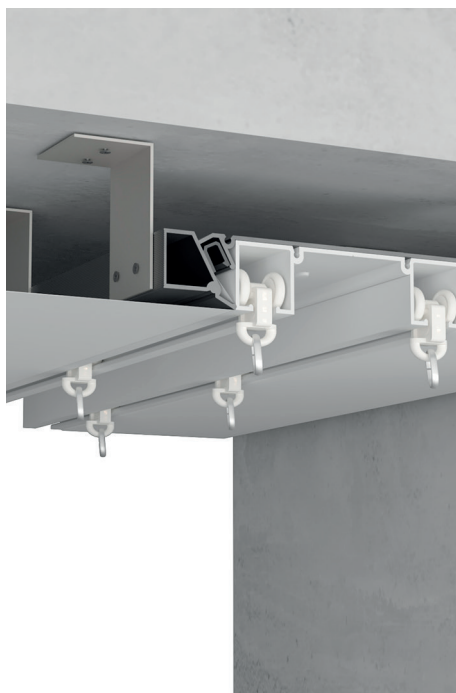

CORNICE 55 В ІНТЕР'ЄРІ

ОДНІЄЮ З ОСОБЛИВОСТЕЙ ПРОФІЛЮ CORNICE 55 Є МОЖЛИВІСТЬ ЙОГО МОНТАЖУ В ОДИН РІВЕНЬ З НАТЯЖНОЮ СТЕЛЕЮ ШЛЯХОМ ВИКОРИСТАННЯ ПРОФІЛЮ LT ВІД ALUTAT.

Характеристики:

Колір: білий/чорний
Матеріал: алюміній
Довжина:
2,1/2,5/3,0/3,2/3,5 М

Комплектація:

- 13 бігунків Runner Big/м.п. в 1 доріжку
- 4 стопора
- 4 торцеві заглушки

СКАНУЙ!

Стикування:

дріт 1,8 мм у 2 з'єднувальні дротові пази