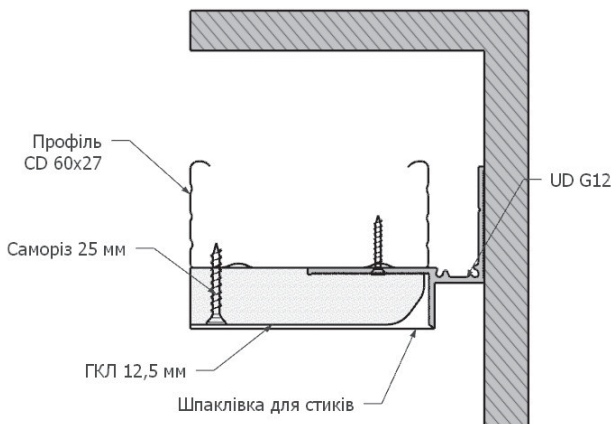

дріт 1,8 мм у 2 з'єднувальні дротові пази

СКАНУЙ!

UD G12

Це нове тіньове рішення, яке розроблене для створення тіньового шва шириною 12 мм та висотою 11 мм.

Тіньова ніша чорного кольору сьогодні в тренді інтер'єру та стикуються з іншими контрастними інтер'єрними рішеннями (карнизи, світлові лінії, трекові системи).