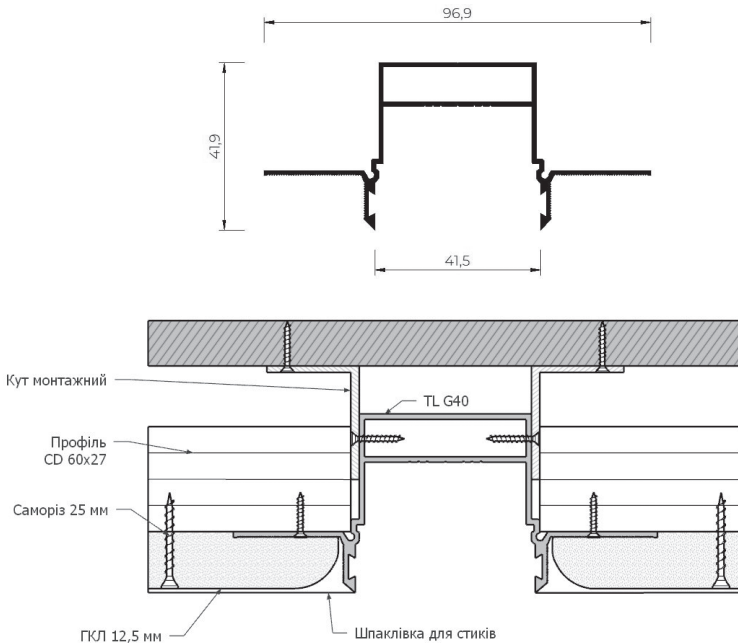

TL G40

Особливий вид світлової лінії шириною 40 мм, втопленої на висоту 11 мм.

Профіль може бути змонтовано на стелю або стіну, створюючи перехід зі стіни на стелю.

Внутрішні стінки профілю, які знаходяться нижче розсіювача (11 мм), мають білий чи чорний колір, що вдало поєднується з іншими інтер'єрними рішеннями.

Світловий дизайн відіграє дуже важливу роль у створенні комфортної та затишної атмосфери у приміщенні, презентує простір у вигідному ракурсі, покращуючи його естетичний вигляд.

TL G40 надає приміщенню у цілому індивідуальність та неповторність.