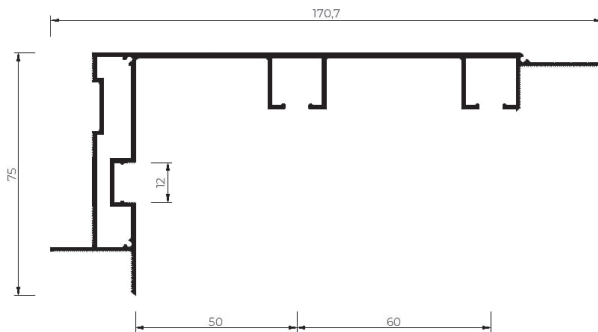

GARDINA G75

Найширше Г-подібне преміальне карнизне дворядне рішення для штор висотою 75 мм.

Дане рішення облегує монтажні роботи майстра по гіпсокартону та маляра.

GARDINA G75 можна монтувати як від стіни до стіни, так і з кутами. Завдяки висоті ніші 75 мм є можливість сховати бігунки штори та тюлі.

Є можливість монтування LED-стрічки на бокову стінку профілю та її закриття світлорозсіювальним полікарбонатним екраном LED 12.