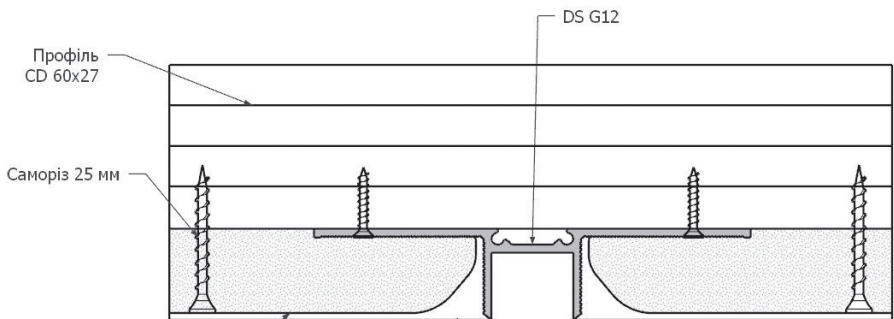

DS G12

Актуальне профільне рішення для створення тіньового шва у будь-якому місці площини (окрім периметра) шириною 12 мм та висотою 11 мм.

Профіль може бути змонтовано на стелю або стіну, створюючи перехід зі стіни на стелю.

Тіньовий шов чорного кольору сьогодні в тренді інтер'єру та стикується з іншими контрастними інтер'єрними рішеннями (карнизи, світлові лінії, трекові системи).

Унікальність профілю DS G12 в тому що він може стикуватися як зі стіновими, так і зі стельовими рішеннями.