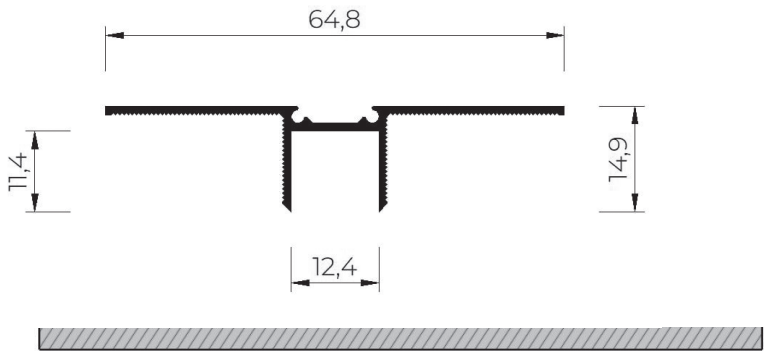

DS G12

Актуальне профільне рішення для створення тіньового шва у будь-якому місці площини (окрім периметра) шириною 12 мм та висотою 11 мм.

Профіль може бути змонтовано на стелю або стіну, створюючи перехід зі стіни на стелю.

Тіньовий шов чорного кольору сьогодні в тренді інтер'єру та стикується з іншими контрастними інтер'єрними рішеннями (карнизи, світлові лінії, трекові системи).

Унікальність профілю DS G12 в тому що він може стикуватися як зі стіновими, так і зі стельовими рішеннями.