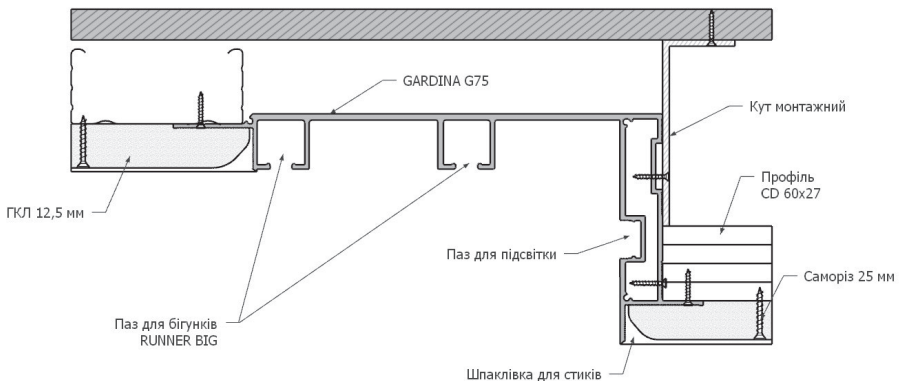

GARDINA G75

Найширше Г-подібне преміальне карнизне дворядне рішення для штор висотою 75 мм.

Дане рішення облегує монтажні роботи майстра по гіпсокартону та маляра.

GARDINA G75 можна монтувати як від стіни до стіни, так і з кутами. Завдяки висоті ніші 75 мм є можливість сховати бігунки штори та тюлі.

Є можливість монтування LED-стрічки на бокову стінку профілю та її закриття світлорозсіювальним полікарбонатним екраном LED 12.